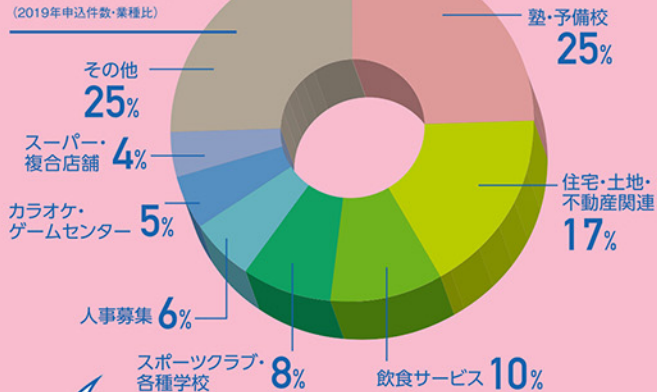

2005年の
配布開始以来
**15年の実績が
あります!!**

北海道新聞のキャラクター
ふんちん

Point
01

道新の販売所が
水・金2日間で配布します!

週末のセールやイベント告知にもびったり
地域をよく知る道新の販売所が配るので安心です
※毎月の配布日程は裏面のカレンダーをご覧ください

Point
02

ポスティングも新聞折込と**同じ料金!**
同じ搬入スケジュール!

新聞配達ネットワークを活かしたリーズナブルな料金
折込・ポスティング共に2日前(日・祝は除く)AM10:30までの搬入でOK
※詳細は裏面をご覧ください

年間配布枚数 **5年連続1億枚突破!!**

※2015年1月~2019年12月 道新サービスセンター取扱い実績より

どうしんデリバリー エクスプレス

dDe

北海道新聞購読世帯には朝刊折込、購読されていない世帯には
カバー紙と一緒にチラシをポスティングします。

Point
03 年間申込件数は
4,000件以上!

※2019年1月~12月 道新サービスセンター取扱い実績より

このような広告主様に
ご利用いただいています
(2019年申込件数・業種比)

上記以外にもたくさんの広告主様に支持されています

官公庁・クリーニング・携帯ショップ・自動車・眼鏡店
書店・ガソリンスタンド・買取・葬儀場・リフォームなど。

Point
04 配布部数約 **880,000部!**

世帯到達率 **80%以上!**

店舗周辺だけをカバーしたい、広範囲に配布したいなど
ご予算に応じてお選びいただけます!

配布エリア

札幌市・石狩市
江別市・北広島市

※一部地域では新聞折込のみのお届けとなります。