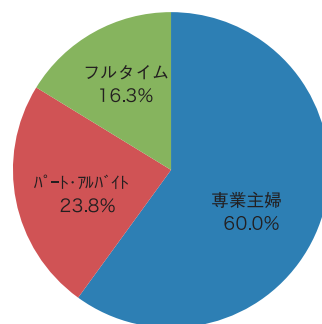

あんふあん

読者データ：
2015年6月あんふあん北海道紙面
アンケートより
サンプル数：80人

「あんふあん」は先生から園児へ、園児からママへと信頼性のバトンタッチで配られる幼稚園、保育園公認メディア！
子育てはもちろん、子供との生活をいろいろ工夫を大切にするママが主役の共感メディアです

- 配布エリア 札幌市、旭川市、千歳市、小樽市を中心とした道内の幼稚園・保育園
- 配布方法 毎月1回、配布許可を得た幼稚園・保育園へダイレクトに送付し、先生（園）から園児へ、園児からママへと手渡して配布 ※一部設置の園あり
- 発行部数 約500園 44,129部（2019年7月、日本ABC協会報告部数）

<ポイント>

- (社)私立幼稚園連合会・連盟・協会承認、協力の高い信頼性
- 厳しい掲載基準で読者保護を徹底

●あんふあん読者平均年齢
34.9歳 (n=80)

●あんふあん読者
働き方 (n=80)

●あんふあん読者の世帯年収平均
492.1万円 (n=76)