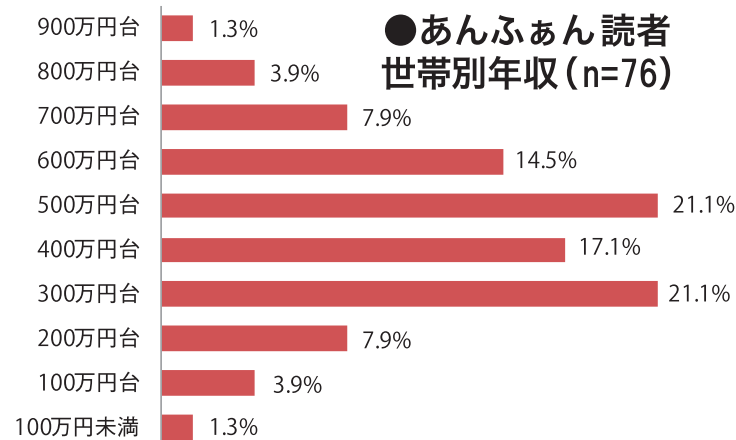

あんふあん

読者データ：
2015年6月あんふあん北海道紙面
アンケートより
サンプル数：80人

「あんふあん」は先生から園児へ、園児からママへと信頼性のバトンタッチで配られる幼稚園、保育園公認メディア！
子育てはもちろん、子供との生活をいろいろ工夫を大切にするママが主役の共感メディアです

- 配布エリア 札幌市、旭川市、千歳市、小樽市を中心とした道内の幼稚園・保育園
- 配布方法 毎月1回、配布許可を得た幼稚園・保育園へダイレクトに送付し、先生（園）から園児へ、園児からママへと手渡して配布 ※一部設置の園あり
- 発行部数 約500園 44,129部（2019年7月、日本ABC協会報告部数）

<ポイント>

- (社)私立幼稚園連合会・連盟・協会承認、協力の高い信頼性
- 厳しい掲載基準で読者保護を徹底

●あんふあん読者平均年齢
34.9歳 (n=80)

●あんふあん読者
働き方 (n=80)

●あんふあん読者の世帯年収平均
492.1万円 (n=76)